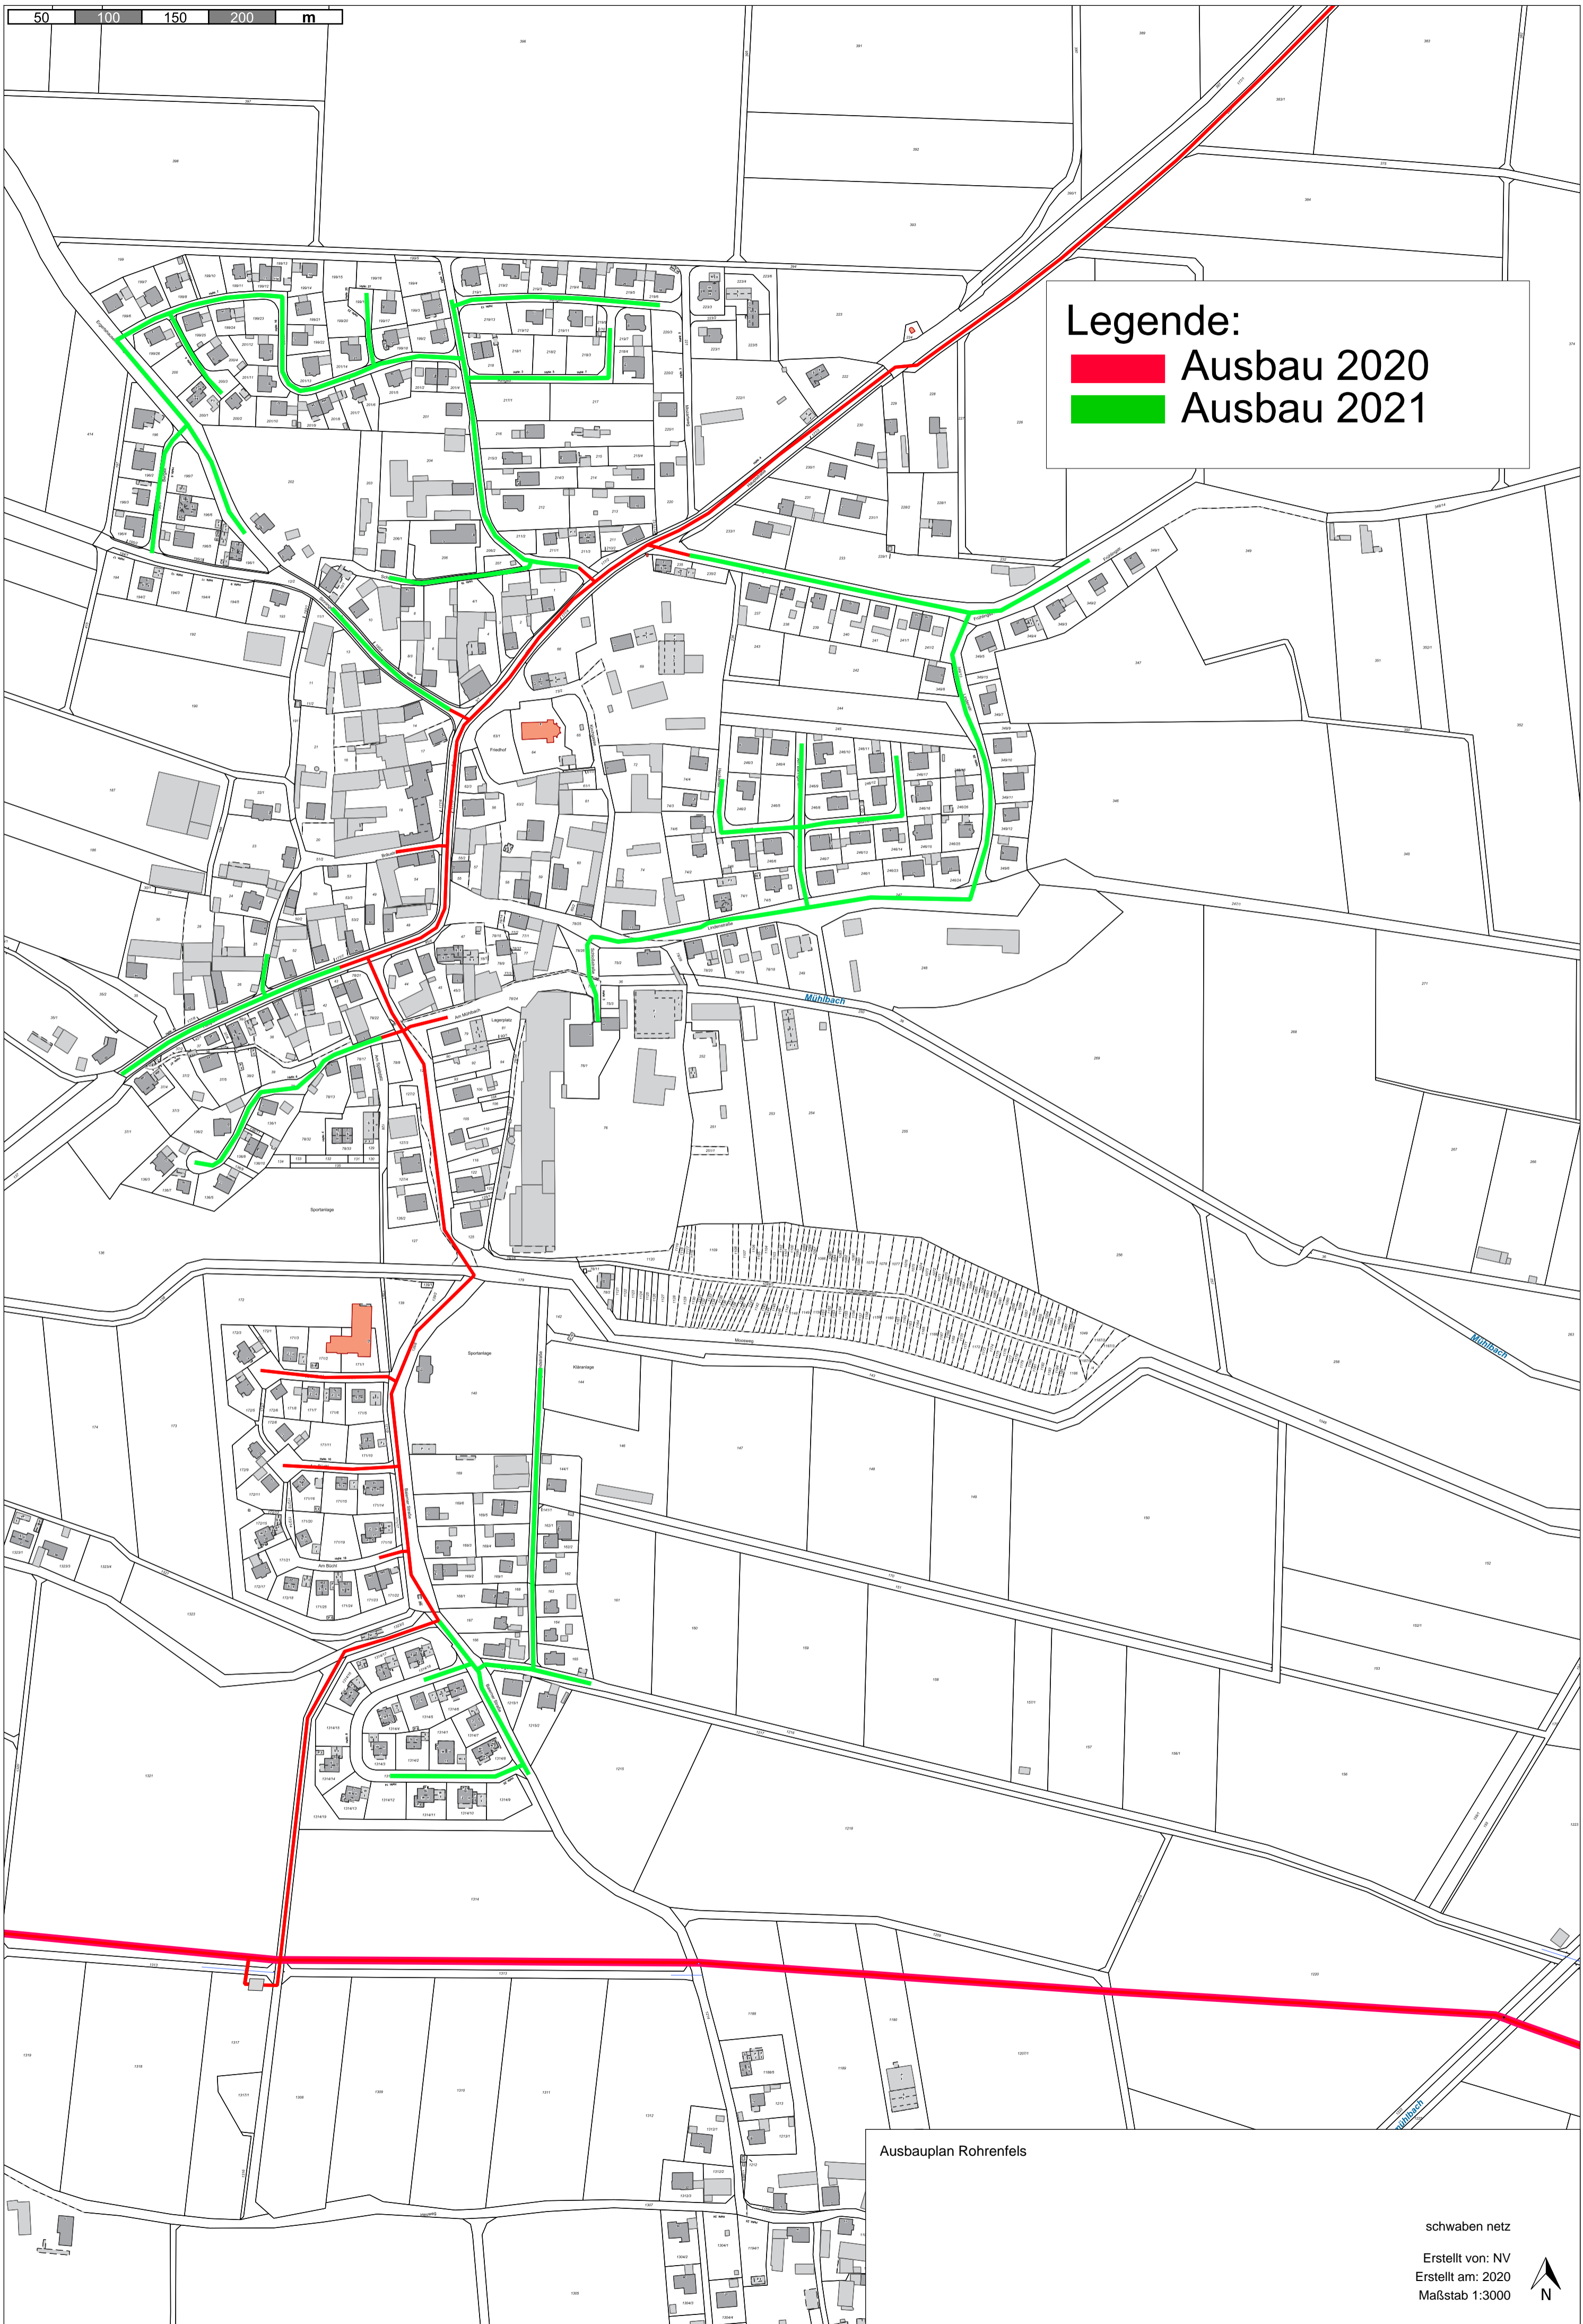

50 100 150 200 m

Legende:

-  Ausbau 2020
-  Ausbau 2021

Ausbauplan Rohrenfels

schwaben netz

Erstellt von: NV

Erstellt am: 2020

Maßstab 1:3000